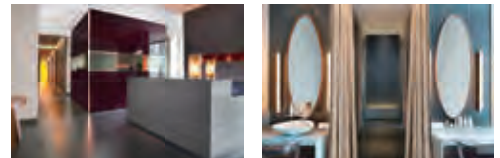

www.sothys.co.jp

気分に合わせてお選びいただけるプランをご用意しております。

Treatment Course トリートメント

	フェイシャルプラン (60min) Facial treatment plan	OR		ボディプラン (60min) Body treatment plan
	コンビネーションプラン (フェイシャル&ボディ) (120min) Facial & Body treatment plan	OR		オムプラン (フェイシャル or ボディ) (60min) Homme plan

Restaurants レストラン

	OR		OR	
ランチセット Lunch set 1ドリンク付き		アフタヌーンティー セット Afternoon tea set		ディナーセット Dinner set 1ドリンク付き

ランチとディナーはイタリア料理「ラ ベデュータ」。
アフタヌーンティーは「セントレジスパール」でご用意させていただきます。
*写真はイメージです。

料金表 (お一人様)	ランチセット Lunch	アフタヌーンティーセット Afternoon tea	ディナーセット Dinner
フェイシャルプラン Facial treatment plan	通常 ¥22,120 相当 ¥16,580	通常 ¥21,789 相当 ¥16,680	通常 ¥27,336 相当 ¥20,880
ボディプラン Body treatment plan	通常 ¥22,120 相当 ¥16,580	通常 ¥21,789 相当 ¥16,680	通常 ¥27,336 相当 ¥20,880
コンビネーションプラン Facial & Body treatment plan	通常 ¥38,320 相当 ¥28,460	通常 ¥37,989 相当 ¥28,560	通常 ¥43,536 相当 ¥32,760
オムプラン Facial or Body	通常 ¥22,120 相当 ¥16,580	通常 ¥21,789 相当 ¥16,680	通常 ¥27,336 相当 ¥20,880

内容をよりアップグレードした「デラックスプラン」もご用意しています。詳しくはソフィス公式HP「直営店キャンペーン」に掲載中 www.sothys.co.jp

ご来店
特典

★期間中、IRIDIUM featuring SOTHYS ピジターフィー (¥5,000) 免除

お二人様特典 ★お二人でお越しのお客様には、お一人にひとつずつSOTHYSオリジナルトラベルポーチ&アメニティをプレゼント 要事前予約

表示価格は全て税金・サービス料込みの料金です。 / Government tax and service charge included.

IRIDIUM FEATURING
SOTHYS
PARIS

The St. Regis Osaka 14F Esthetic Salon
イリディウム フィーチャリング ソフィス IRIDIUM featuring SOTHYS

ご予約・お問い合わせ Reservation and Information

TEL.06-6241-0088 営業時間 Open 10:00 ~ 21:00 (最終受付 Last reservation 20:00)

Japan. Tax-free Shop